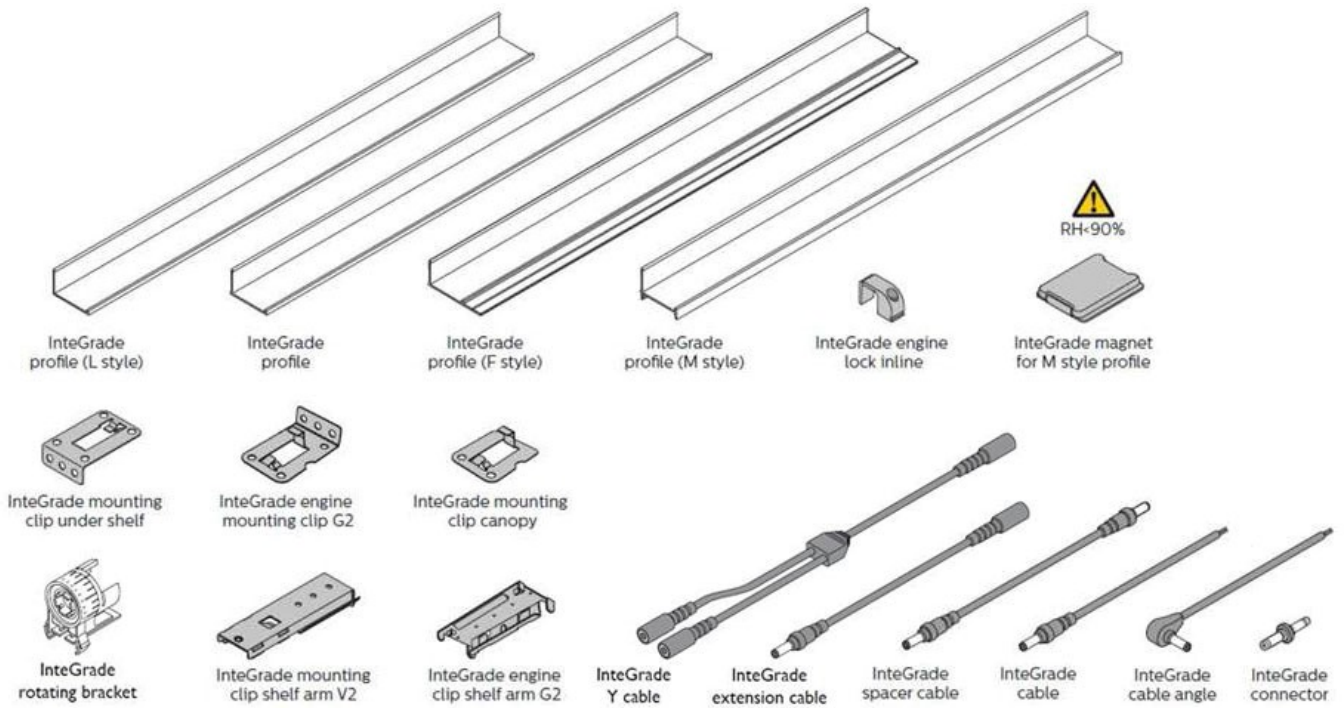

Mechanical characteristics

Absolute ratings

Parameter	Min	Typ	Max	Unit
Ambient temperature	-30		30	°C
Storage temperature	-30		60	°C